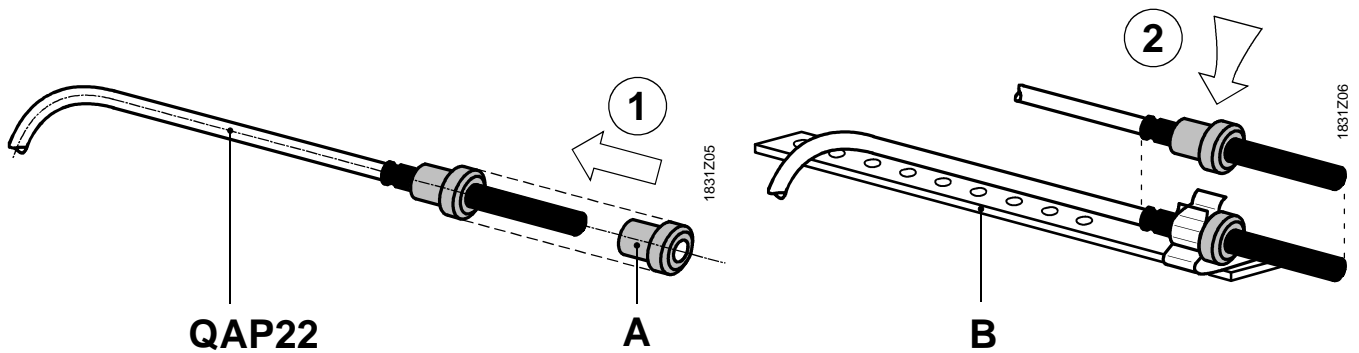

de Montageanleitung
en Mounting instruction
fr Instruction de montage
sv Monteringsinstruktion
nl Montage-aanwijzing
it Istruzione di montaggio
fi Asennus ohjeet
es Instrucción de montaje
da Monteringsvejledning

Temperaturfühler
Temperature sensor
Sonde de température
Temperaturgivare
Temperatuuropnehmer
Termosonda
Lämpötila-anturi
Sonda de temperatura
Temperaturføler

QAP22 ARG22.2

1831G01

A

B

ARG22.2

1831Z04

QAP22

A

B

de Maßbilder
en Dimensions
fr Encombremets

sv Måttuppgifter
nl Maatschets
it Ingombri

fi Mittapiirros
es Dimensiones
da Målskitse