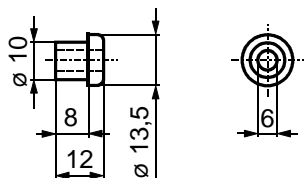

ARG22.2

Maße in mm
Dimensions in mm
Dimensions en mm
Mått i mm
Maten in mm
Dimensioni in mm
Mitat mm
Dimensiones en mm
Mål i mm