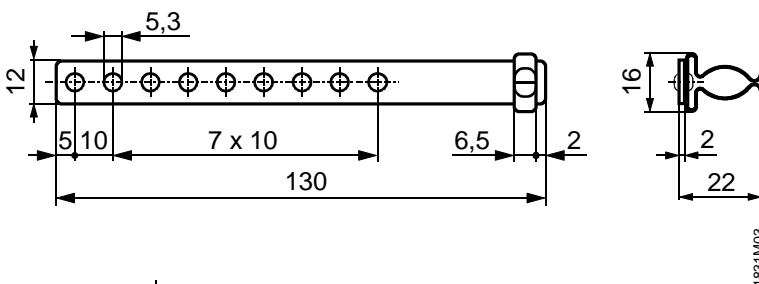

ARG22.2

Maße in mm
Dimensions in mm
Dimensions en mm
Mått i mm
Maten in mm
Dimensioni in mm
Mitat mm
Dimensiones en mm
Mål i mm